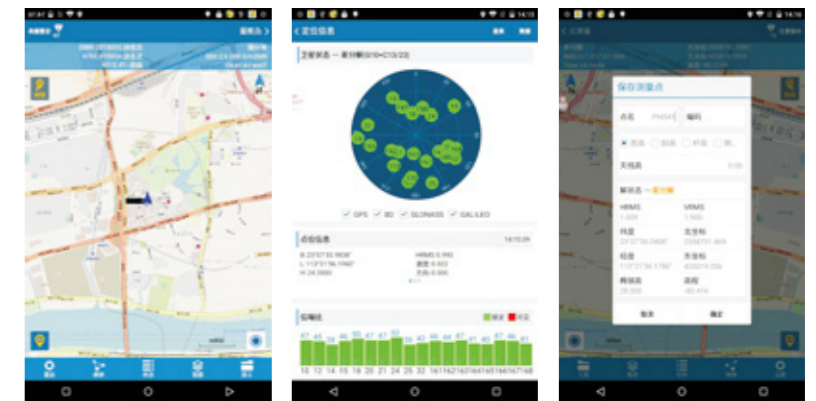

电力行业：GIS数据采集、线路安全巡检、设备运营维护、现场勘测设计

燃气行业：燃气管网GIS数据采集、管网安全巡检、关键设施定位

交通行业：智能交通GIS信息系统建立、智能交通出行

专业软件

- 快捷键采集
- 点/线/面穿插采集
- 多测尺测量
- 丰富的地类图形标示
- 同步采集、现场成图
- 线长面积精确测量
- 自动升级
- 远程注册
- 在线地图
- 大容量离线地图
- 数据字典
- 多行业定制

云服务

支持登陆科力达云平台，实现文件共享、数据备份、轨迹实时回传等功能，支持24小时远程管理设备，时刻解决客户现场需求。

科力达云平台以位置、轨迹和云存储为核心，实时上传位置，无论设备在哪，实时查看所处位置，监测设备轻松自如；保存历史轨迹，记录设备轨迹，去过哪一目了然，用户体验杠杠滴；云存储，数据实时同步到云端；随时随地存取，高效安全好管家。优质的位置服务，精确的轨迹记录，依靠科力达高精度定位设备和科力达云平台共同实现，构成了一套以精准位置服务为基础的云数据服务平台。